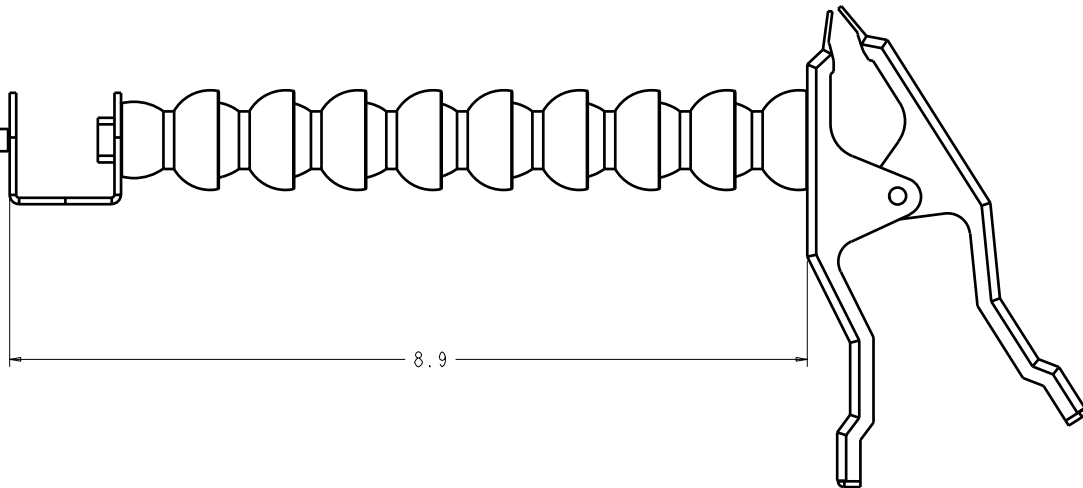

1/4-20 THREAD

8.9

CCUFM-C